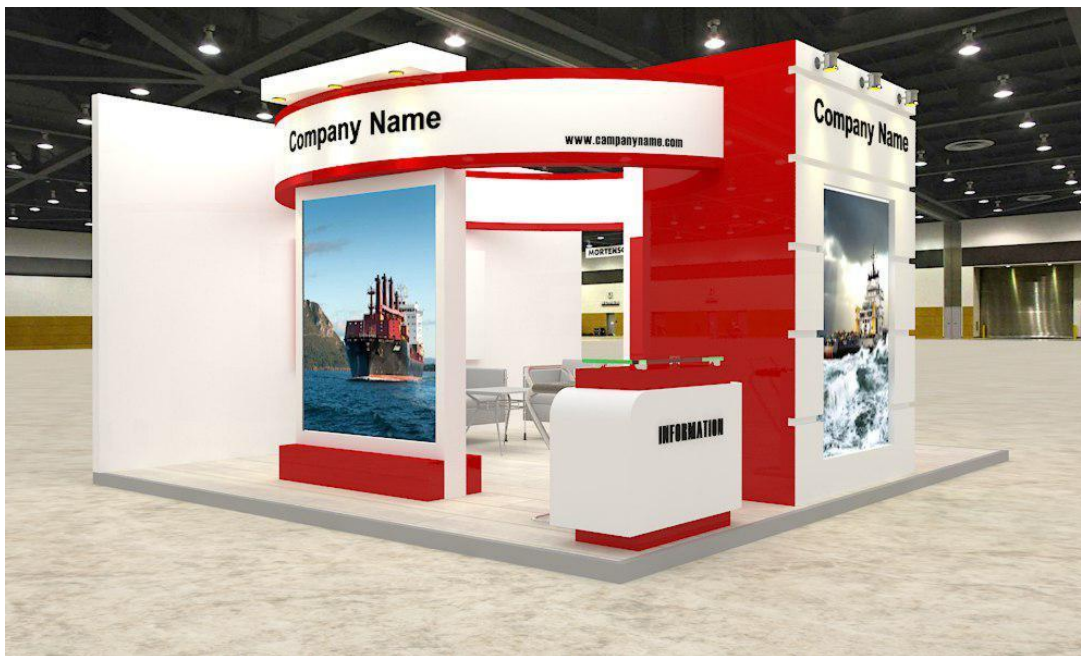

غرفه خودساز : به غرفه ای اطلاق می شود که توسط مشارکت کننده ساخته شود (پیمانکار غرفه سازی دارای مجوز نمايشگاهی) و شامل قوانین و مقررات غرفه سازی می باشد.

غرفه هایی مجاز به ساخت غرفه های خود ساز می باشند که مساحت غرفه مورد اجاره کمتر از ۴۰ متر مربع نباشد.

نمونه غرفه خودساز